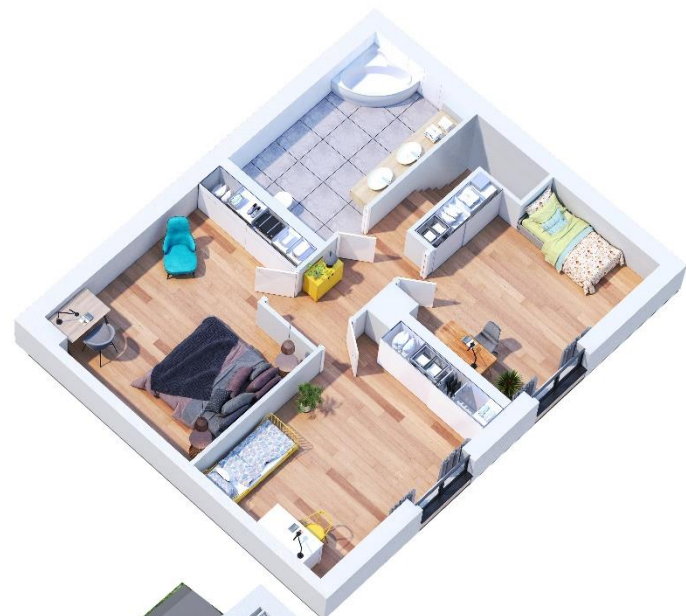

*Nowoczesne mieszkania z ogrodem.
Jedynie takie osiedle w Mogilnie.*

Numer mieszkania	10D
Położenie	Prawe
Powierzchnia mieszkania	85,4 m ²
Liczba pokoi	4
Powierzchnia ogrodu	239,0 m ²
Miejsca postojowe	2