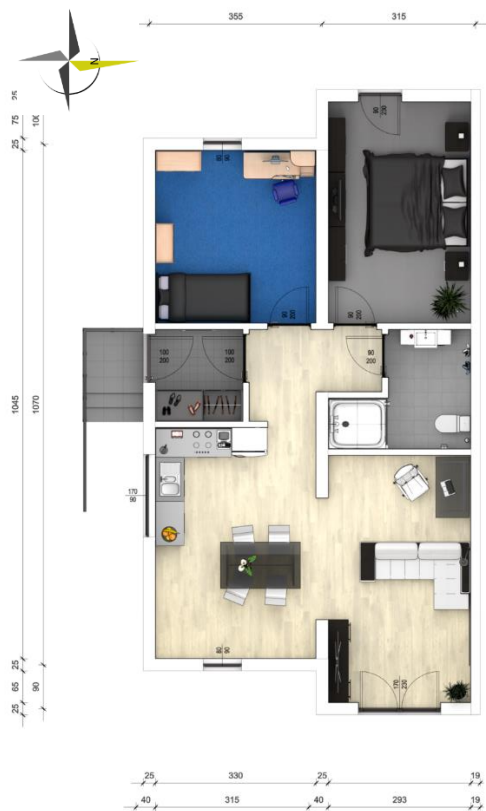

*Nowoczesne mieszkania z ogrodem.
Jedynie takie osiedle w Mogilnie.*

Numer mieszkania	4C
Położenie	Piętro - lewe
Powierzchnia mieszkania	61,43 m ²
Liczba pokoi	3
Powierzchnia ogrodu	209,9 m ²
Miejsca postojowe	2

Spis pomieszczeń:	
Wiatrołap	3,42 m ²
Przedpokój	4,51 m ²
Salon z aneksem	31,45 m ²
Sypialnia 1	13,05 m ²
Sypialnia 2	11,73 m ²
Łazienka	5,49 m ²

www.apartamentynowoczesne.pl
biuro@apartamentynowoczesne.pl