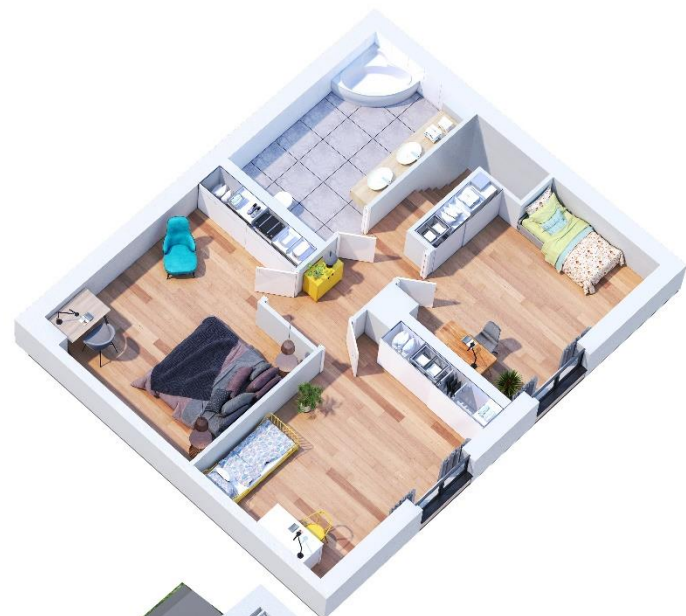

*Nowoczesne mieszkania z ogrodem.
Jedynie takie osiedle w Mogilnie.*

Numer mieszkania	7D
Położenie	Prawe
Powierzchnia mieszkania	85,4 m ²
Liczba pokoi	4
Powierzchnia ogrodu	300,2 m ²
Miejsca postojowe	2