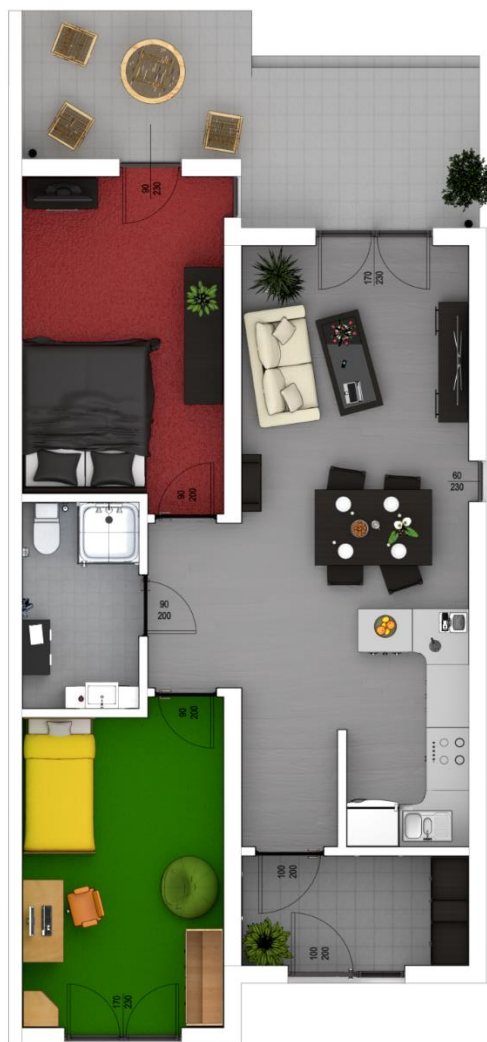

*Nowoczesne mieszkania z ogrodem.  
Jedynie takie osiedle w Mogilnie.*

Numer mieszkania	8B
Położenie	Parter - prawy
Powierzchnia mieszkania	69,59 m <sup>2</sup>
Liczba pokoi	3
Powierzchnia ogrodu	173,8 m <sup>2</sup>
Miejsca postojowe	2

Spis pomieszczeń:	
Wiatrołap	5,30 m <sup>2</sup>
Salon z aneksem	29,46 m <sup>2</sup>
Sypialnia 1	13,82 m <sup>2</sup>
Sypialnia 2	13,53 m <sup>2</sup>
Łazienka	5,10 m <sup>2</sup>
Taras	15,20 m <sup>2</sup>