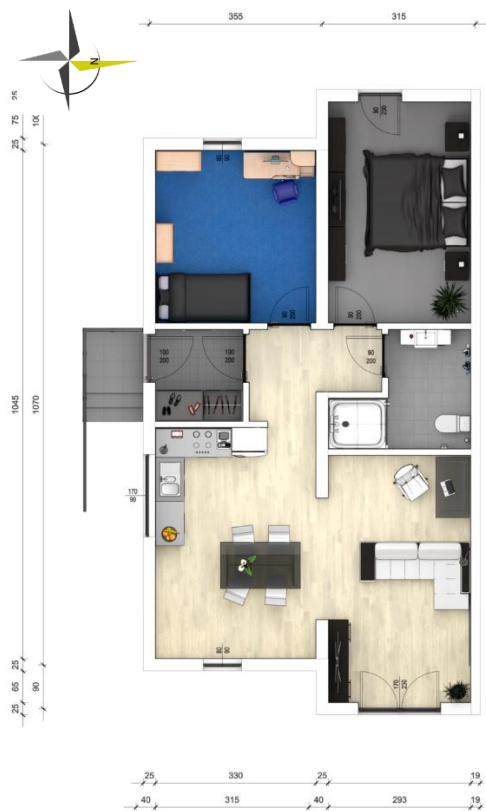

*Nowoczesne mieszkania z ogrodem.
Jedynie takie osiedle w Mogilnie.*

Numer mieszkania	8C
Położenie	Piętro - lewe
Powierzchnia mieszkania	61,43 m ²
Liczba pokoi	3
Powierzchnia ogrodu	147 m ²
Miejsca postojowe	2

Spis pomieszczeń:	
Wiatrołap	3,42 m ²
Przedpokój	4,51 m ²
Salon z aneksem	31,45 m ²
Sypialnia 1	13,05 m ²
Sypialnia 2	11,73 m ²
Łazienka	5,49 m ²

www.apartamentynowoczesne.pl
biuro@apartamentynowoczesne.pl