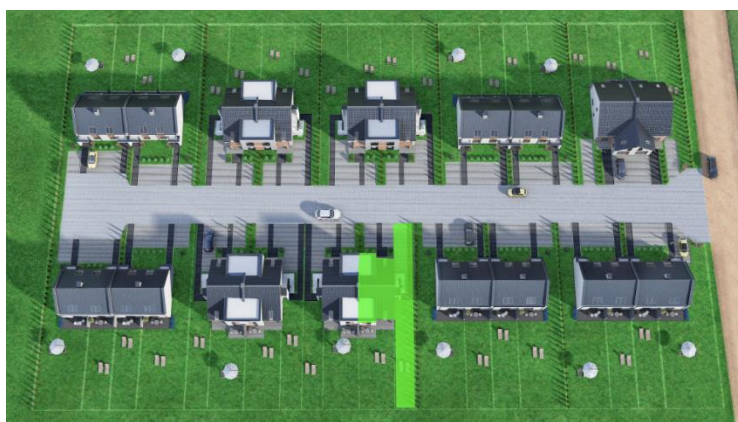

Numer mieszkania	8C
Położenie	Piętro - lewe
Powierzchnia mieszkania	61,43 m²
Liczba pokoi	3
Powierzchnia ogrodu	147 m²
Miejsca postojowe	2

Spis pomieszczeń:	
Wiatrołap	3,42 m²
Przedpokój	4,51 m²
Salon z aneksem	31,45 m²
Sypialnia 1	13,05 m²
Sypialnia 2	11,73 m²
Łazienka	5,49 m²