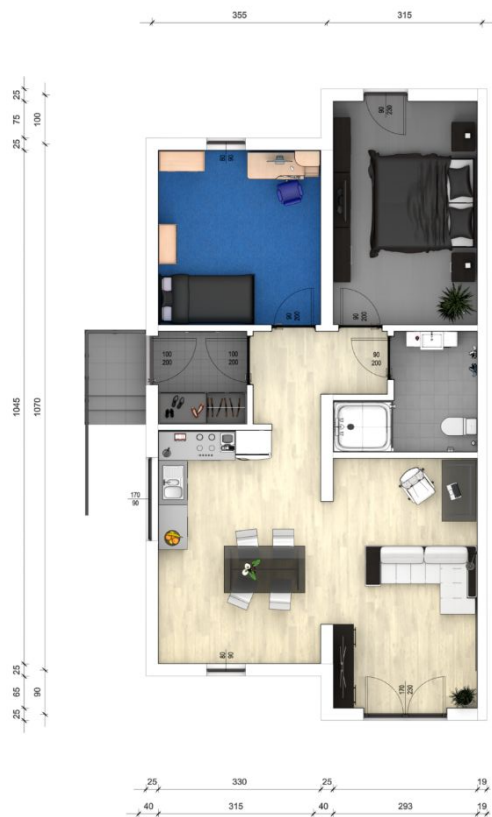

*Nowoczesne mieszkania z  
ogrodem. Jedyne takie osiedle  
w Mogilnie.*

Numer mieszkania	15C
Położenie	Piętro - lewe
Powierzchnia mieszkania	61,43 m <sup>2</sup>
Liczba pokoi	3
Powierzchnia ogrodu	176,9 m <sup>2</sup>
Miejsca postojowe	2
Spis pomieszczeń:	
Wiatrołap	3,42 m <sup>2</sup>
Przedpokój	4,51 m <sup>2</sup>
Salon z aneksem	31,45 m <sup>2</sup>
Sypialnia 1	13,05 m <sup>2</sup>
Sypialnia 2	11,73 m <sup>2</sup>
Łazienka	5,49 m <sup>2</sup>