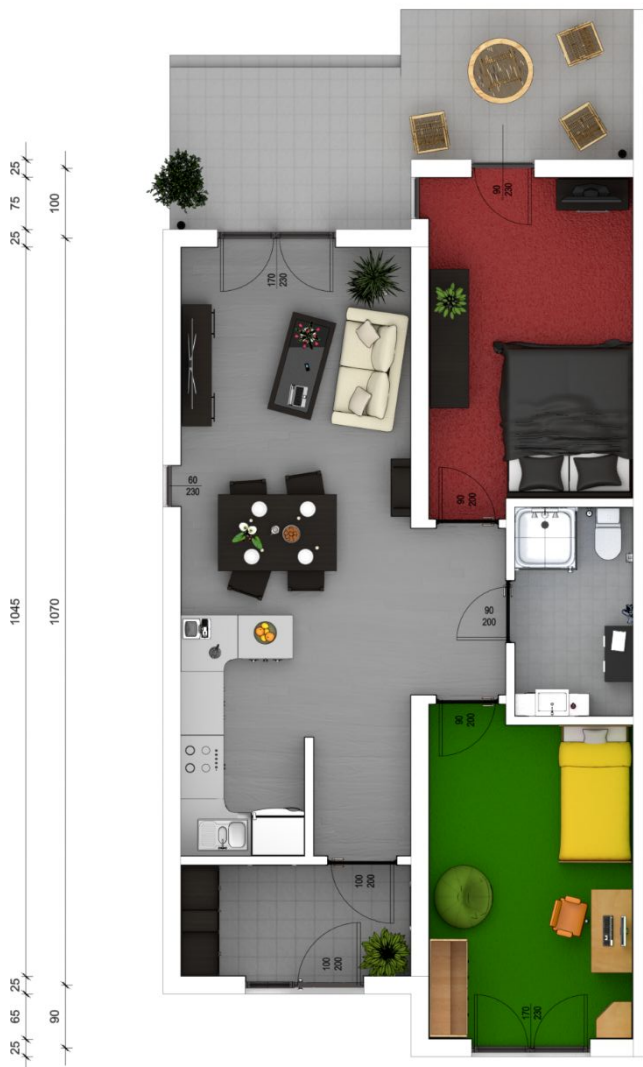

*Nowoczesne mieszkania z  
ogrodem. Jedyne takie osiedle  
w Mogilnie.*

Numer mieszkania	17A
Położenie	Parter - lewy
Powierzchnia mieszkania	69,59 m <sup>2</sup>
Liczba pokoi	3
Powierzchnia ogrodu	114,2 m <sup>2</sup>
Miejsca postojowe	2

Spis pomieszczeń:	
Wiatrołap	5,30 m <sup>2</sup>
Salon z aneksem	29,46 m <sup>2</sup>
Sypialnia 1	13,82 m <sup>2</sup>
Sypialnia 2	13,53 m <sup>2</sup>
Łazienka	5,10 m <sup>2</sup>
Taras	15,20 m <sup>2</sup>