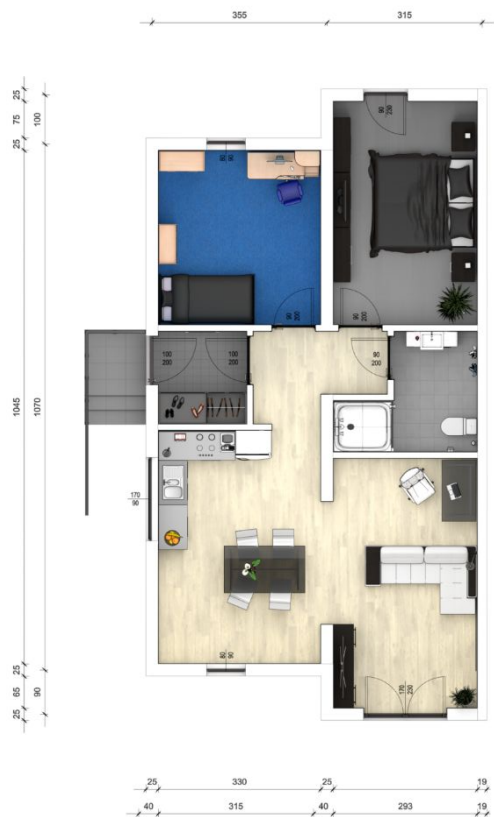

*Nowoczesne mieszkania z
ogrodem. Jedyne takie osiedle
w Mogilnie.*

Numer mieszkania	17C
Położenie	Piętro - lewe
Powierzchnia mieszkania	61,43 m ²
Liczba pokoi	3
Powierzchnia ogrodu	173,3 m ²
Miejsca postojowe	2
Spis pomieszczeń:	
Wiatrołap	3,42 m ²
Przedpokój	4,51 m ²
Salon z aneksem	31,45 m ²
Sypialnia 1	13,05 m ²
Sypialnia 2	11,73 m ²
Łazienka	5,49 m ²