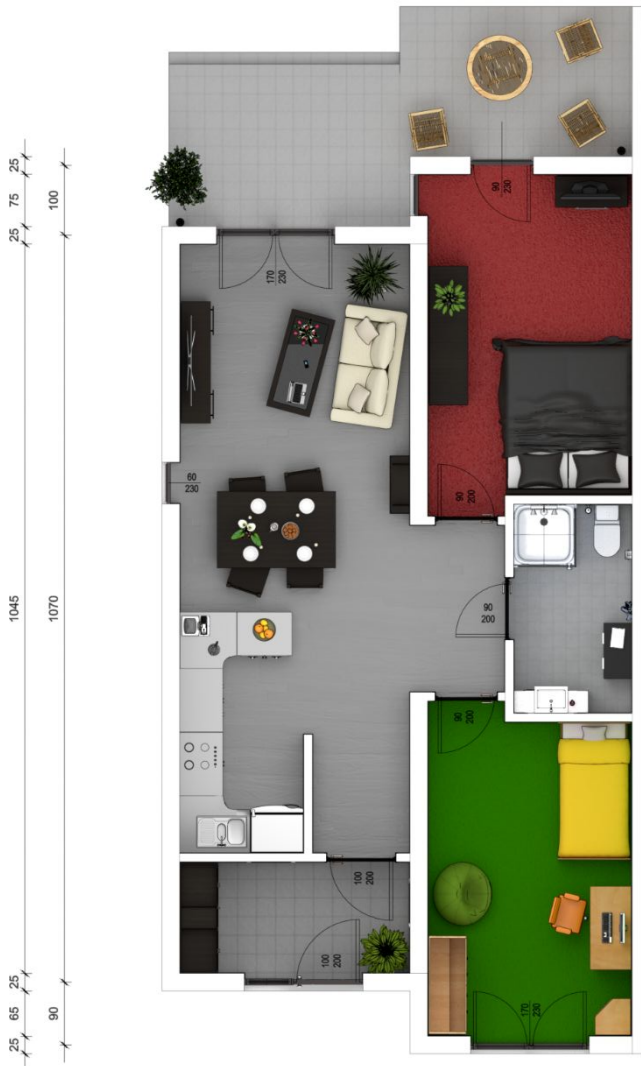

*Nowoczesne mieszkania z
ogrodem. Jedyne takie osiedle
w Mogilnie.*

Numer mieszkania	18A
Położenie	Parter - lewy
Powierzchnia mieszkania	69,59 m ²
Liczba pokoi	3
Powierzchnia ogrodu	114,2 m ²
Miejsca postojowe	2

Spis pomieszczeń:	
Wiatrołap	5,30 m ²
Salon z aneksem	29,46 m ²
Sypialnia 1	13,82 m ²
Sypialnia 2	13,53 m ²
Łazienka	5,10 m ²
Taras	15,20 m ²

www.apartamentynowoczesne.pl
biuro@apartamentynowoczesne.pl