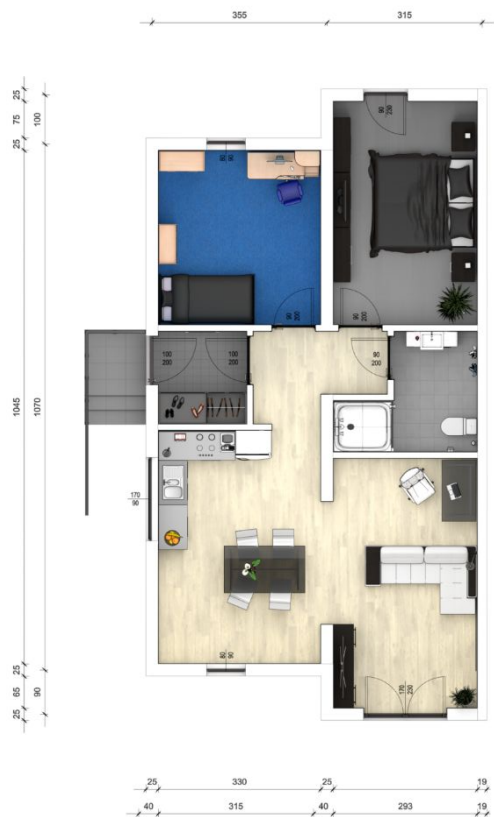

*Nowoczesne mieszkania z  
ogrodem. Jedyne takie osiedle  
w Mogilnie.*

Numer mieszkania	18C
Położenie	Piętro - lewe
Powierzchnia mieszkania	61,43 m <sup>2</sup>
Liczba pokoi	3
Powierzchnia ogrodu	173,7 m <sup>2</sup>
Miejsca postojowe	2
Spis pomieszczeń:	
Wiatrołap	3,42 m <sup>2</sup>
Przedpokój	4,51 m <sup>2</sup>
Salon z aneksem	31,45 m <sup>2</sup>
Sypialnia 1	13,05 m <sup>2</sup>
Sypialnia 2	11,73 m <sup>2</sup>
Łazienka	5,49 m <sup>2</sup>