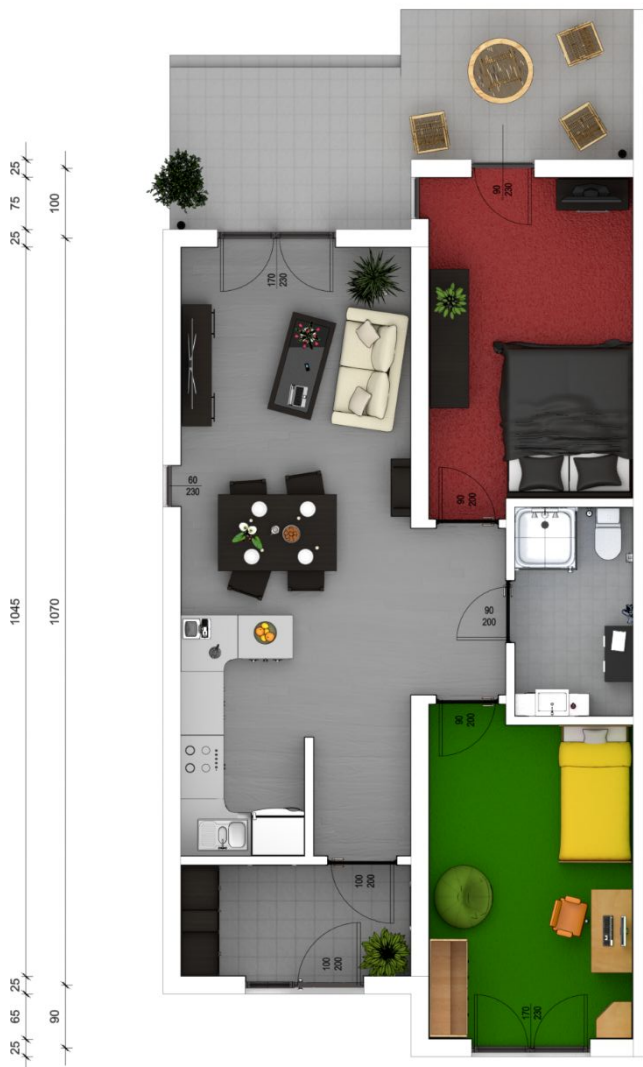

*Nowoczesne mieszkania z  
ogrodem. Jedyne takie osiedle  
w Mogilnie.*

Numer mieszkania	22A
Położenie	Parter - lewy
Powierzchnia mieszkania	69,59 m <sup>2</sup>
Liczba pokoi	3
Powierzchnia ogrodu	114,2 m <sup>2</sup>
Miejsca postojowe	2

Spis pomieszczeń:	
Wiatrołap	5,30 m <sup>2</sup>
Salon z aneksem	29,46 m <sup>2</sup>
Sypialnia 1	13,82 m <sup>2</sup>
Sypialnia 2	13,53 m <sup>2</sup>
Łazienka	5,10 m <sup>2</sup>
Taras	15,20 m <sup>2</sup>