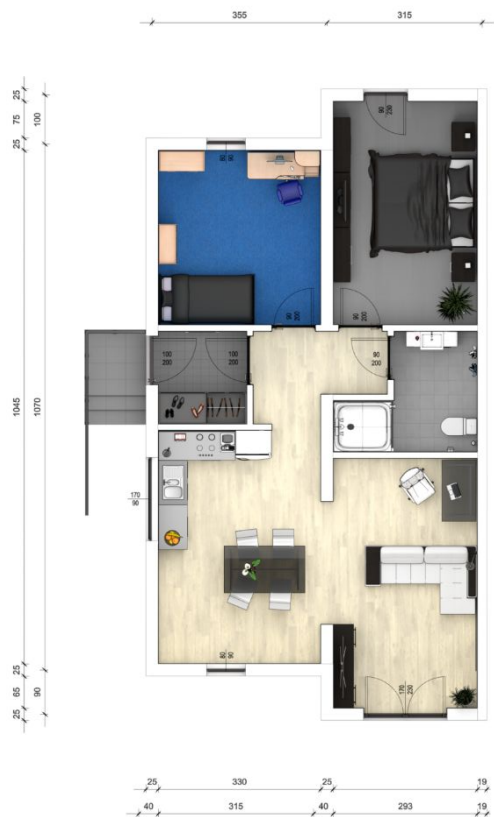

*Nowoczesne mieszkania z
ogrodem. Jedyne takie osiedle
w Mogilnie.*

Numer mieszkania	22C
Położenie	Piętro - lewe
Powierzchnia mieszkania	61,43 m ²
Liczba pokoi	3
Powierzchnia ogrodu	182,2 m ²
Miejsca postojowe	2
Spis pomieszczeń:	
Wiatrołap	3,42 m ²
Przedpokój	4,51 m ²
Salon z aneksem	31,45 m ²
Sypialnia 1	13,05 m ²
Sypialnia 2	11,73 m ²
Łazienka	5,49 m ²